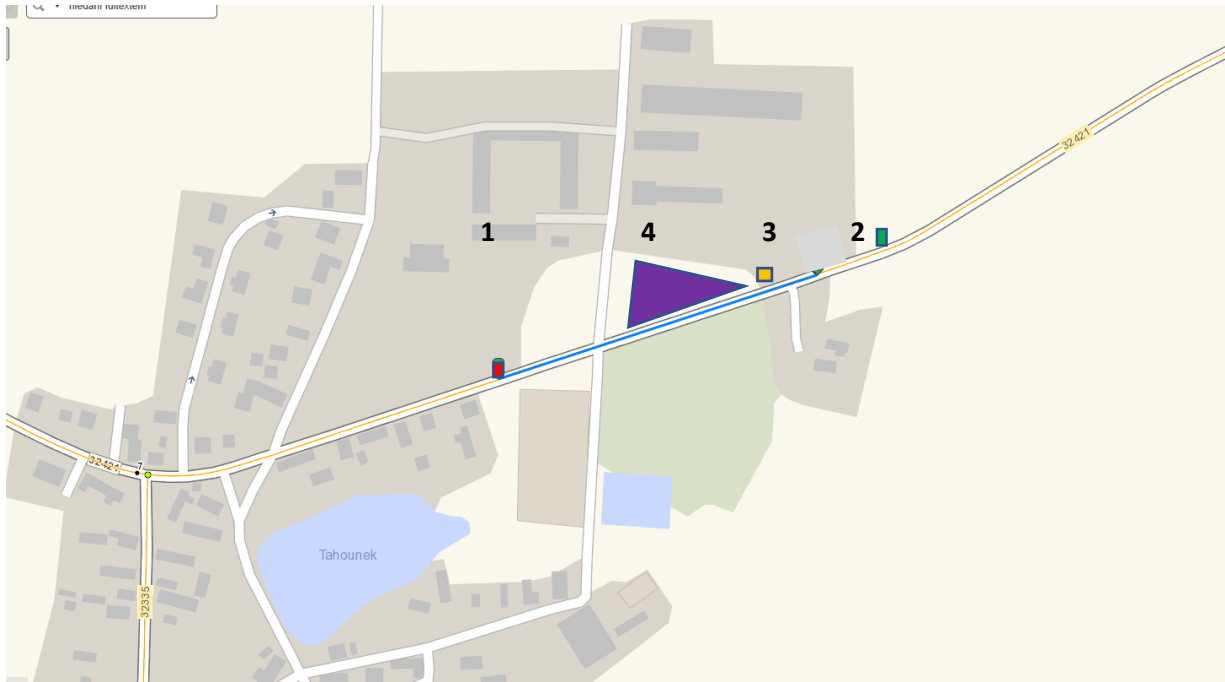

Posunutí dopravních značek (IZ 4a, IZ 4b) označující začátek / konec obce Barchov na silnici č. III/32421 o cca 300 m ve směru staničení

1.  Původní umístění km cca 7,300
2.  Nové umístění km cca 7,600
3.  Sejmutí B 20a „70 km“
4.  Nová zástavba RD

Pohled na místo č. 1

Pohled na místo č. 2