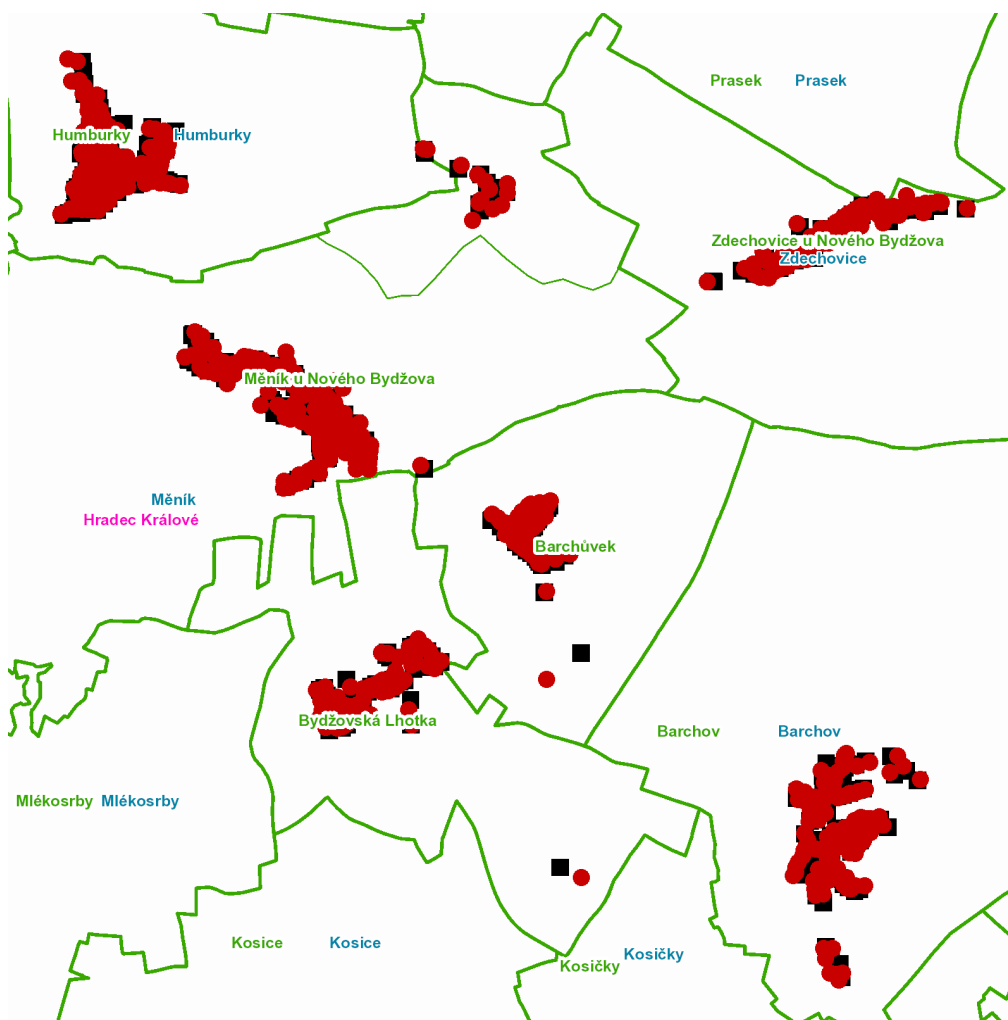

786/7, 813/1, 884

Zdechovice (okres Hradec Králové)

č. p. 1, 2, 3, 5-26, 28-70

kat. území **Zdechovice u Nového Bydžova** (kód **732893**): parcelní č. 78/1, 248/1, 248/3, 266/12

kat. území **Prasek** (kód **732885**): parcelní č. 904/26

dne **19. 8. 2021** od **7:30** do **12:00** hodin**Orientační mapový podklad odstávkou dotčených lokalit****VYSVĚTLIVKY**

- – adresy dotčené odstávkou elektřiny
- – místa připojení k elektrické síti dotčená odstávkou